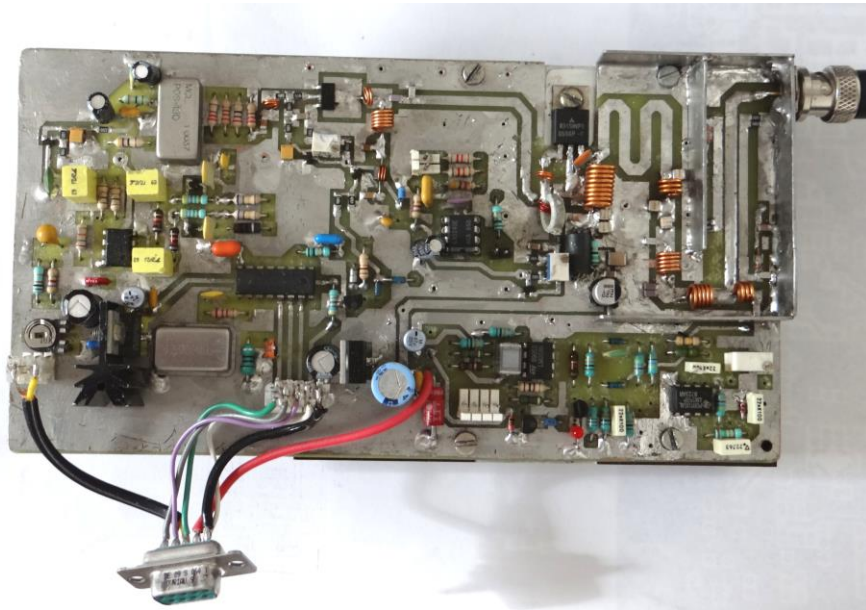

# DOSSIER Pilote15W 88 à 108 MHz

( <http://radioinitiation.chez-alice.fr> )

---

**Implantation :** ( <http://radioinitiation.chez-alice.fr> )